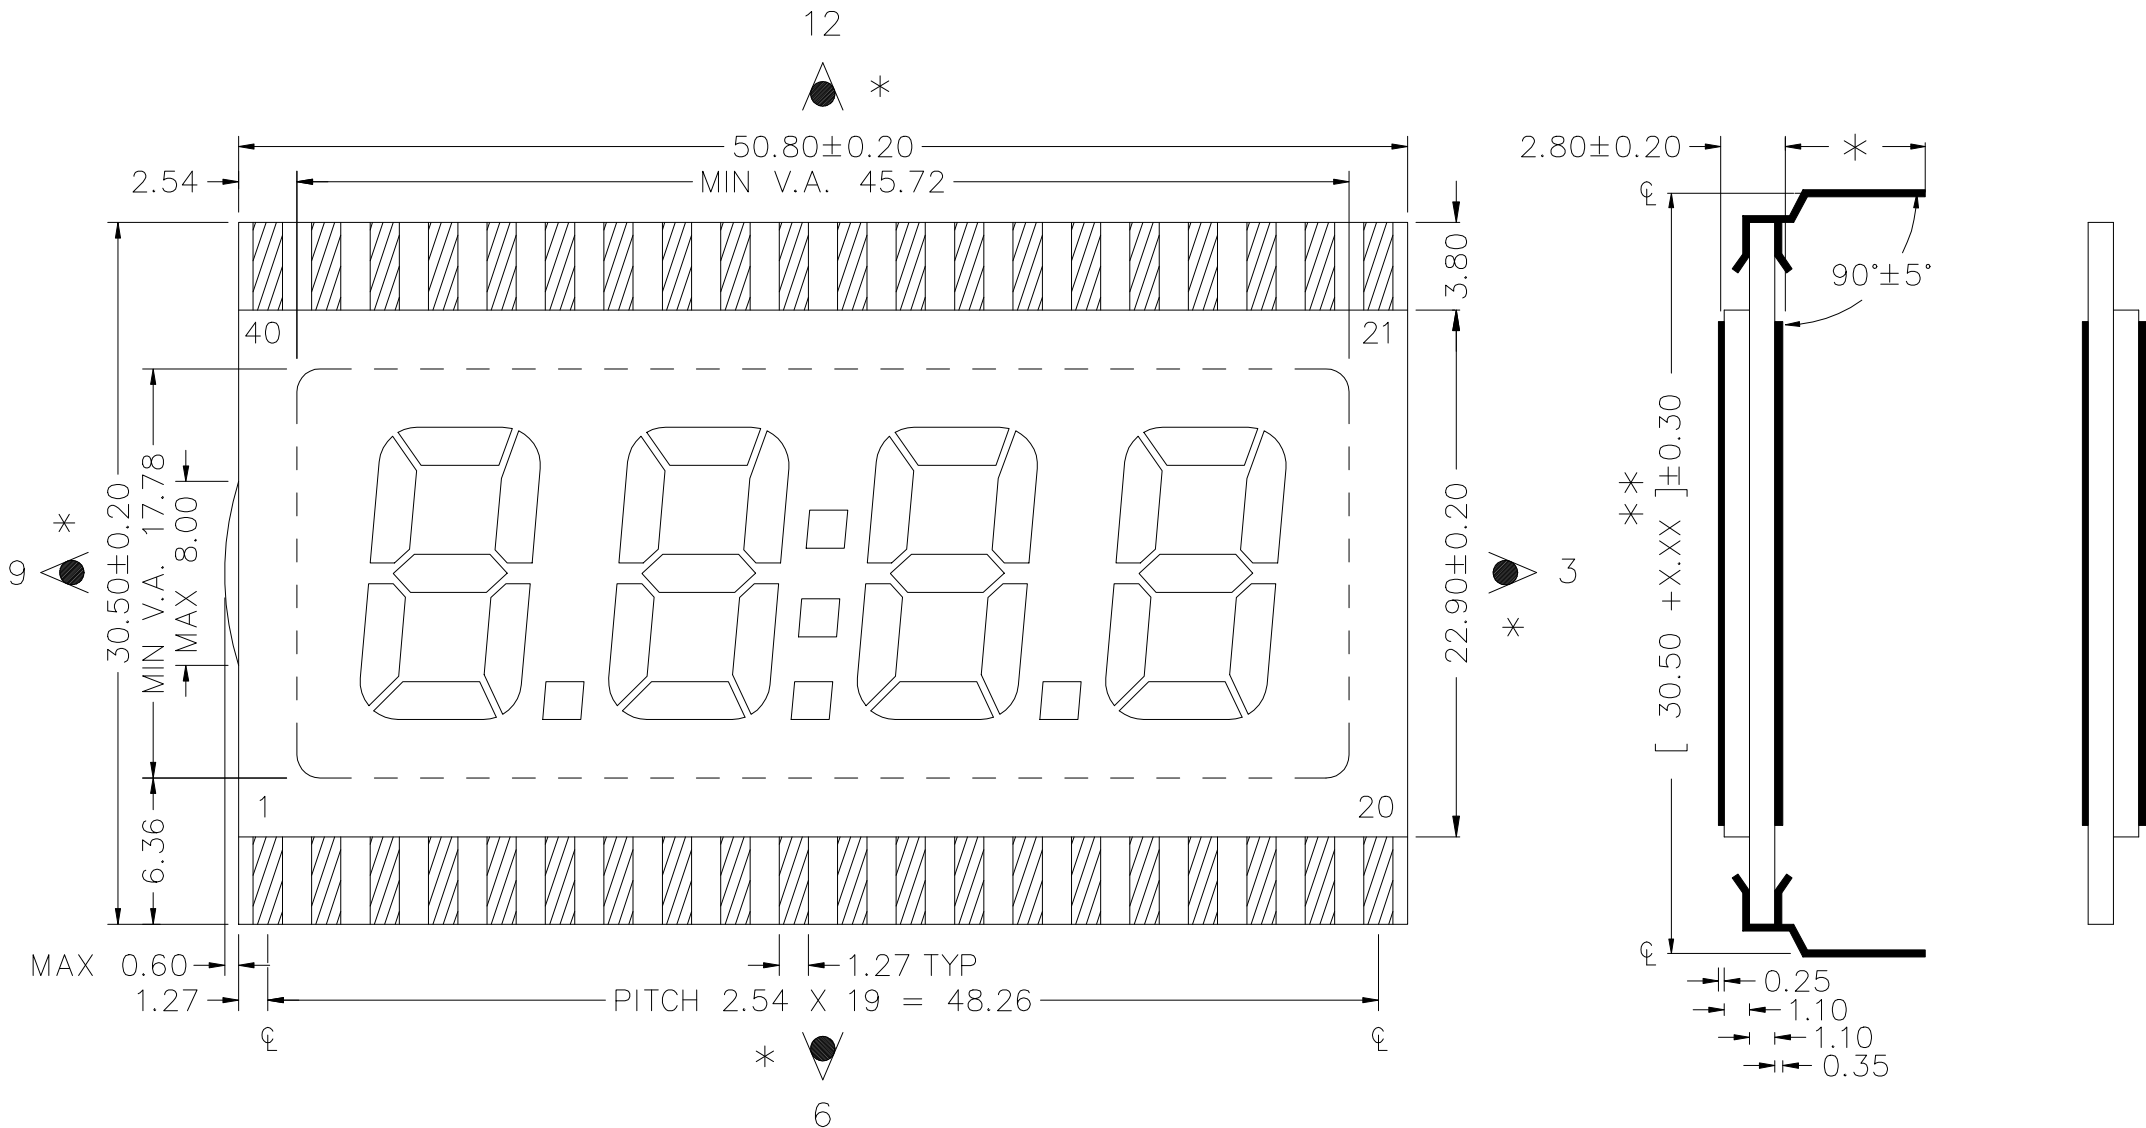

**VI-402-DP,VI-402-2**

DRIVER : OKI MSM58292, HD61603

-DP

-2